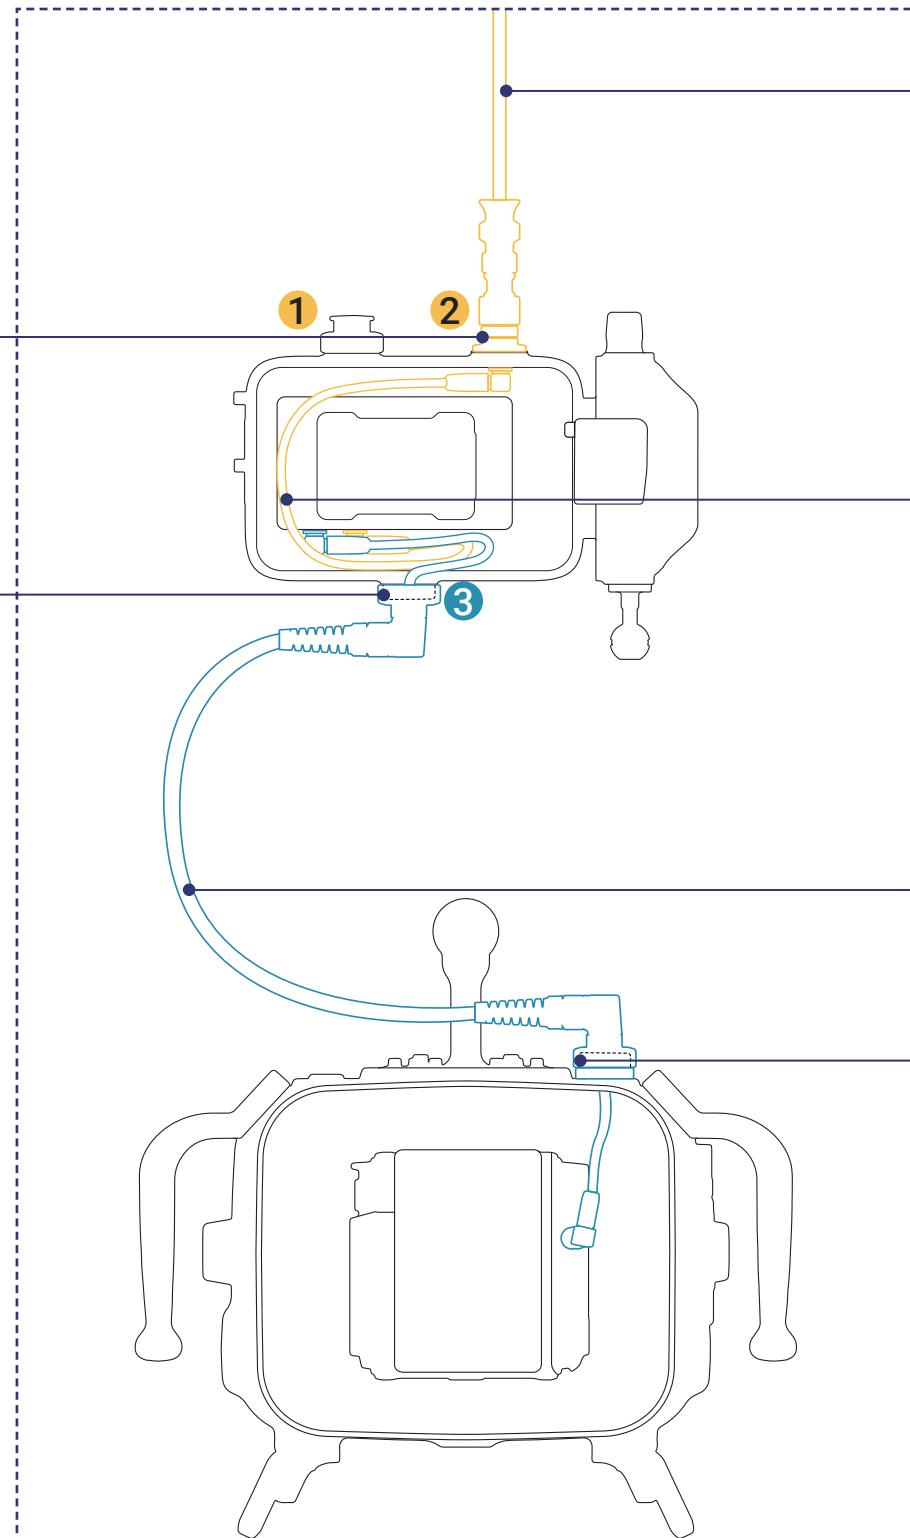

21143
NA M28-M16 ステップダウンアダプター (税込 ¥11,880)

21342 +
NA モニターハウジング用SDIバルクヘッドM16 (税込 ¥27,280)

1 2 どちらも取付可能

21222
NA M28 HDMI 2.0 アダプター (付属品)

1 2 3 どちらも取付可能

21260
NA SDIサーフェス モニターケーブル/15m

21341
NA SDIサーフェスモニターケーブル45m
※価格はお問い合わせください