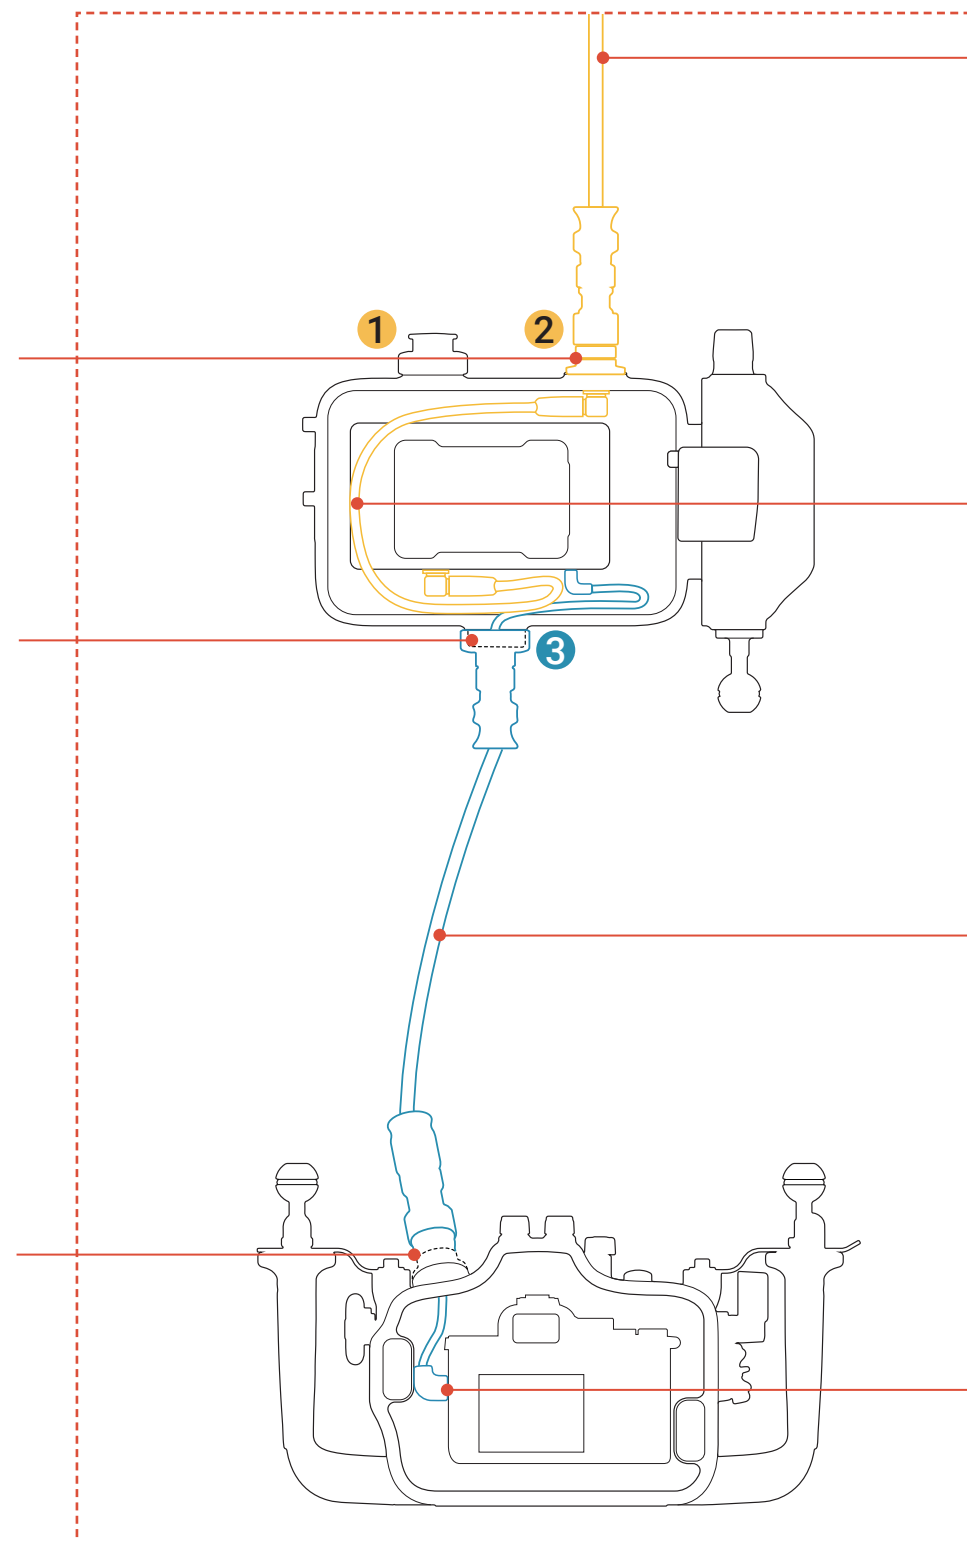

1 2 どちらも取付可能

21222
NA M28 HDMI2.0アダプター (付属品)

1 3 どちらも取付可能

21297
NA スタンダードHDMIバルクヘッドM16 (税込 ¥25,080)

21143 +
NA M28-M16 ステップダウンアダプター (税込 ¥11,880)

または
21144
NA M24-M16 ステップダウンアダプター (税込 ¥8,580)

21260
NA SDIサーフェス モニターケーブル/15m