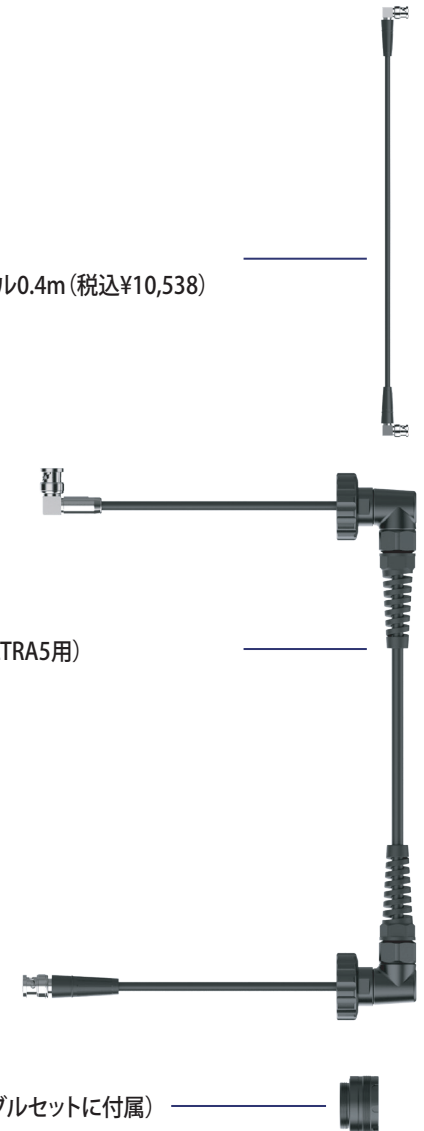

21260
NA SDIサーフェス モニターケーブル/15m

21341
NA SDIサーフェスモニターケーブル45m
※価格はお問い合わせください

21343
NA ハウジング内部SDIケーブル0.4m (税込 ¥10,538)

NA SDIケーブルセット (NA ULTRA5用)
※お問い合わせください