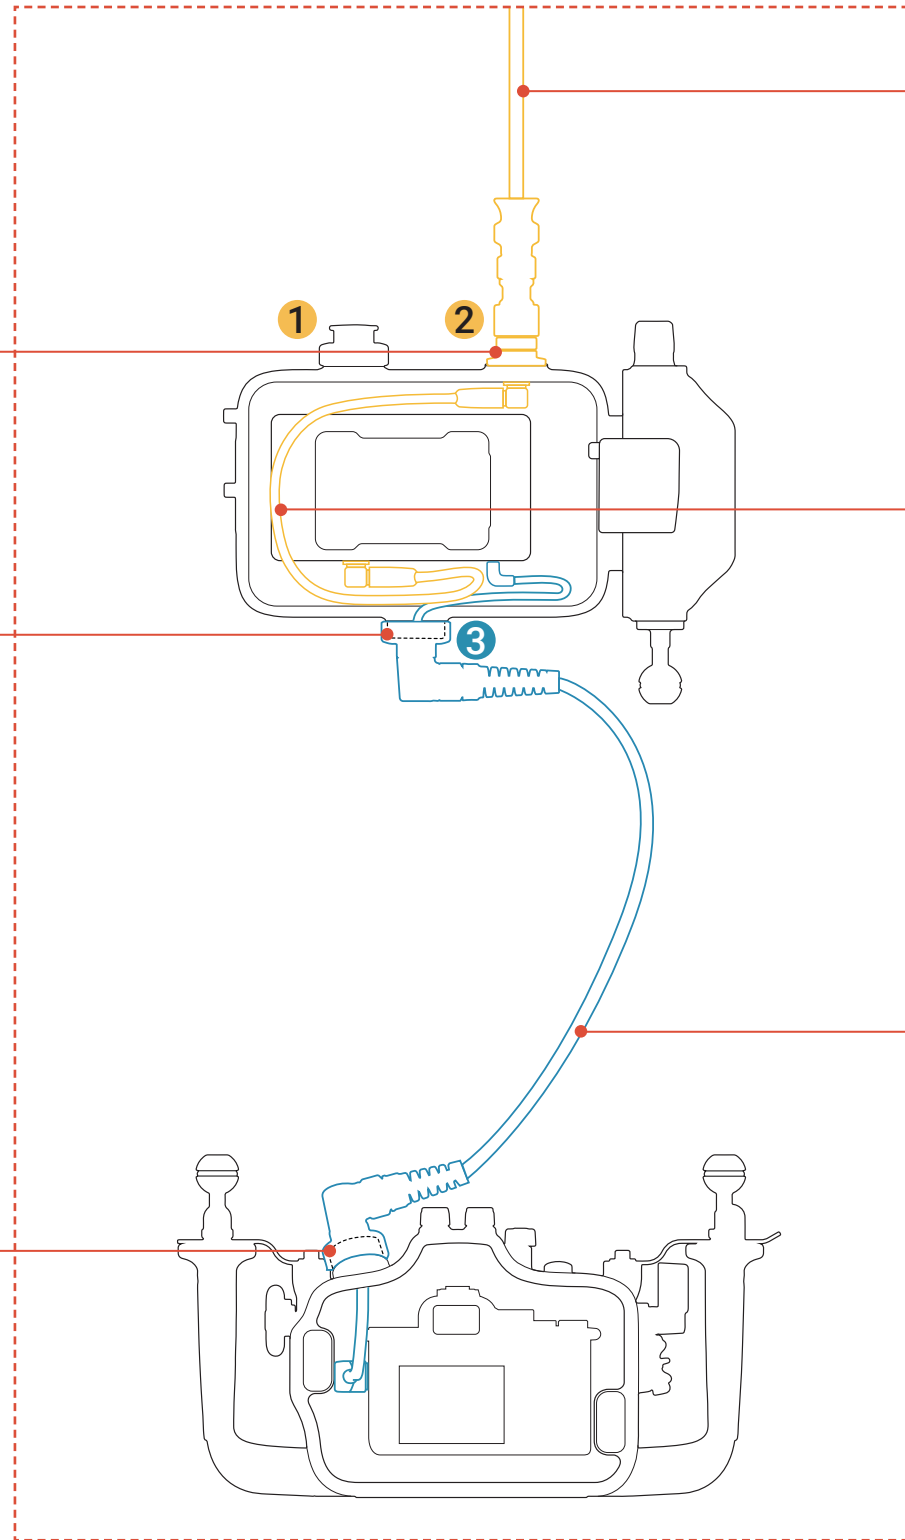

Camera Housing

HDMI 2.0

21143
NA M28-M16 ステップダウンアダプター (税込 ¥11,880)

+
21342
NA モニターハウジング用SDIバルクヘッドM16 (税込 ¥27,280)

1 2 どちらも取付可能

21222
NA M28 HDMI2.0アダプター (付属品)

1 3 どちらも取付可能

21297
NA スタンダードHDMIバルクヘッドM16 (税込 ¥25,080)

+
21143
NA M28-M16 ステップダウンアダプター (税込 ¥11,880)

または
21144
NA M24-M16 ステップダウンアダプター (税込 ¥8,580)