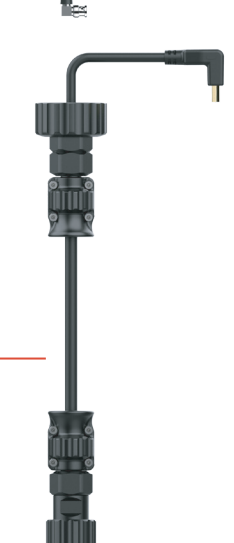

— サーフェスモニター接続
— ハウジング接続