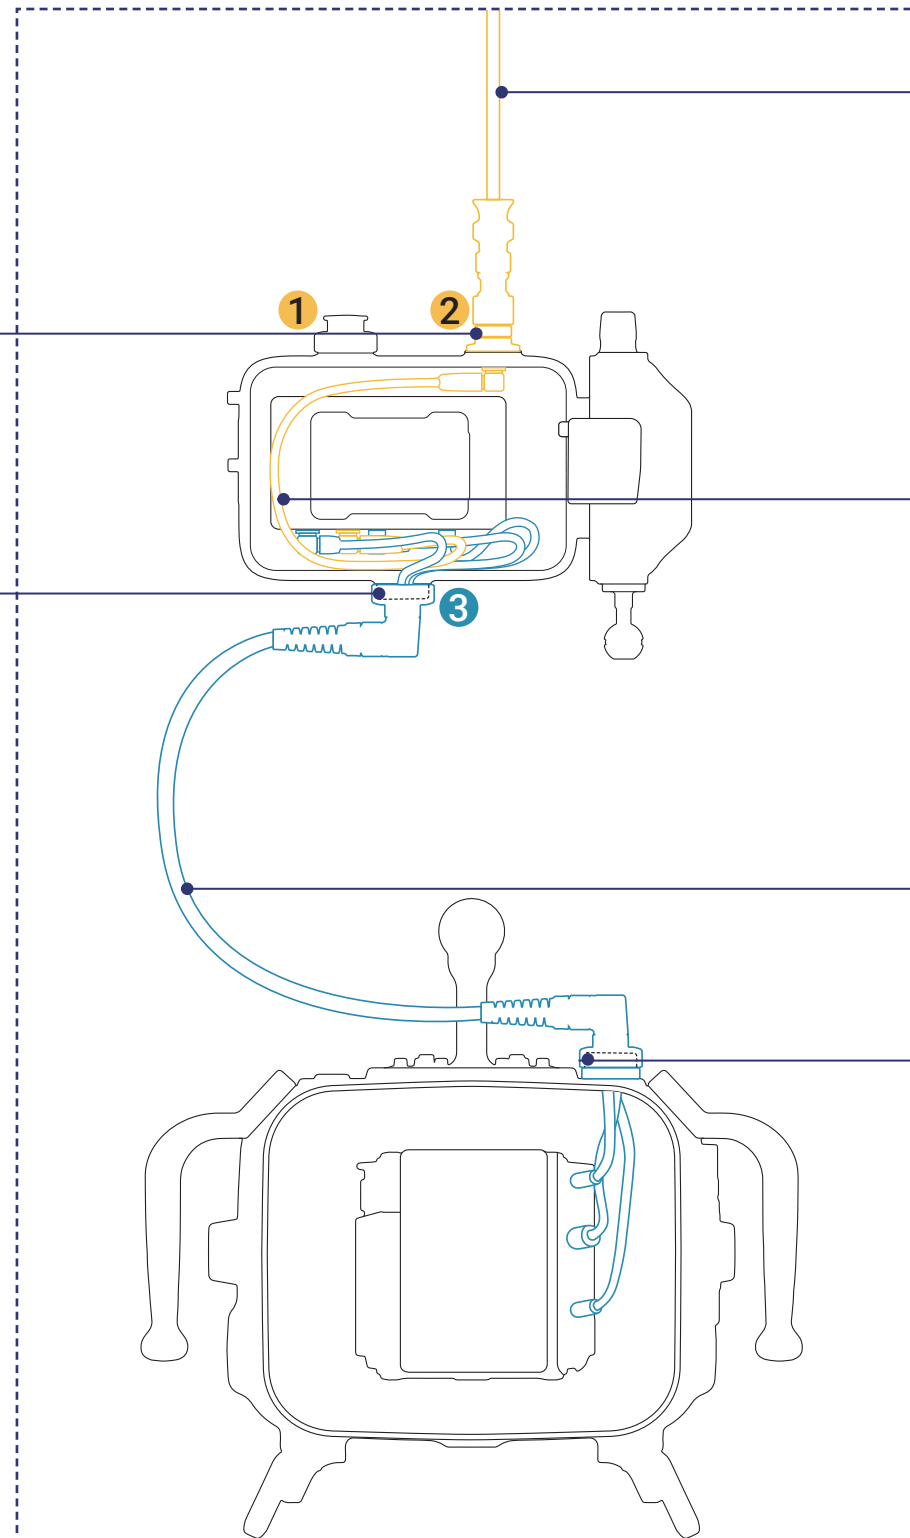

## Camera Control

**21143**  
NA M28-M16 ステップダウンアダプター (税込 ¥11,880)

+  
**21342**  
NA モニターハウジング用SDIバルクヘッドM16 (税込 ¥27,280)

**1 2** どちらも取付可能

**21222**  
NA M28 HDMI 2.0 アダプター (付属品)

**1 3** どちらも取付可能

**21260**  
NA SDIサーフェス モニターケーブル/15m

**21341**  
NA SDIサーフェスモニターケーブル45m  
※価格はお問い合わせください

**21343**  
NA ハウジング内部SDIケーブル0.4m (税込 ¥12,980)

NA カメラコントロールケーブル (NA ULTRA5用)

- ARRI mini LF/Alexa 35 用
- RED Raptor/XL 用
- Sony Venice II 用

※お問い合わせください

M28アダプター (NAカメラコントロールケーブルに付属)

— サーフェスモニター接続  
— ハウジング接続