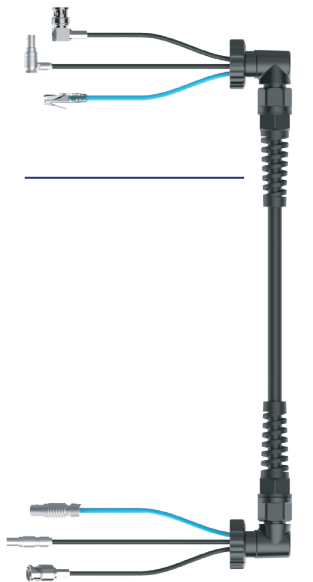

## Camera Control

**21143**  
NA M28-M16 ステップダウンアダプター (税込 ¥11,880)

+  
**21342**  
NA モニターハウジング用SDIバルクヘッドM16 (税込 ¥27,280)

**1 2** どちらも取付可能

**21222**  
NA M28 HDMI 2.0 アダプター (付属品)

**1 3** どちらも取付可能

**21260**  
NA SDIサーフェス モニターケーブル/15m

**21341**  
NA SDIサーフェスモニターケーブル45m  
※価格はお問い合わせください

**21343**  
NA ハウジング内部SDIケーブル0.4m (税込 ¥12,980)

NA カメラコントロールケーブル (NA ULTRA5用)

- ARRI mini LF/Alexa 35 用
- RED Raptor/XL 用
- Sony Venice II 用

※お問い合わせください

M28アダプター (NAカメラコントロールケーブルに付属)