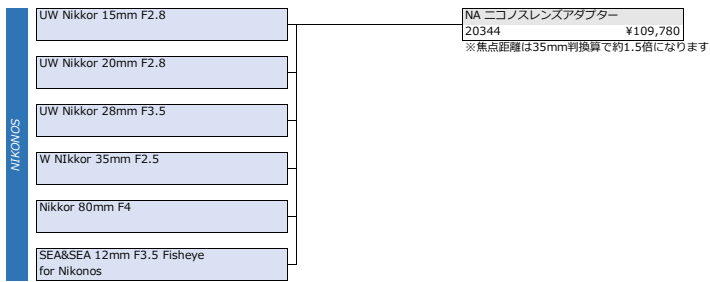

		販売終了								
		受注生産								
			LENS	GEAR	PORT ADAPTOR	EXTENSION RING	LENS / PORT			
MACRO	Sony SEL30M35 E 30mm F3.5 Macro						NA E45フラットポート 20406		¥73,480	▲
				NA-SE30-F 20537 ¥38,280			NA E45FZ フラットポート 20535		¥97,680	▲
	Sony SEL50M28 FE 50mm F2.8 Macro				NA E/120 マウントコンバーター-50MFII 21163 ¥109,780		NA マクロポート41 20330		¥85,580	▲
	Sony SEL90M28G FE 90mm F2.8 Macro G OSS			NA-SFE90-F 20820 ¥43,780	NA E/100マウントコンバーター-65MF 20821 ¥93,280		NA E55Aフラットポート 20716		¥82,280	▲
					NA E/120マウントコンバーター-60 20706 ¥86,680		NA マクロポート N60G 20219		¥91,080	★
					NA E/120 マウントコンバーター-50MFII 21163 ¥109,780	NA エクステンションリング10 20284 ¥29,480	NA マクロポート N60G 20219		¥91,080	★
	Sigma 105mm F2.8 DG DN Macro Art				NA E/120マウントコンバーター-60 20706 ¥86,680	NA エクステンションリング10 20284 ¥29,480	NA マクロポート N60G 20219		¥91,080	★
					NA E/100マウントコンバーター-65MF 20821 ¥93,280		NA E2870A711フラットポート 20734		¥76,780	▲
	Sony SAL30M28 DT 30mm F2.8 Macro SAM w/ LA-EA1 Mount Adapter						NA EA30マクロポート 20376		¥78,980	▲
	Canon EF-S 60mm F2.8 Macro USM w/ Metabones EF-E Smart Adapter II				NA-CMEF60-F 20545 ¥36,080		NA EC60 マクロポート 20542		¥129,800	▲
Carl Zeiss Touit 2.8/50M					NA エクステンションリングE30 20506 ¥43,780	NA E45フラットポート 20406		¥73,480	▲	
STANDARD / ZOOM	Sony SEL16F28 E 16mm F2.8						NA E16M67フラットポート 20375		¥59,180	▲
							NA E100ドームポート 20342		¥106,480	
						NA エクステンションリングE20 20505 ¥42,680	ATNA 100ガラスドームポート OPD-F100NA-M1 20575		¥85,800	
	Sony SELP1650 E PZ 16-50mm F3.5-5.6 OSS			NA-SE1650-PZ 20538 ¥43,780			NA E45FZ フラットポート 20535		¥97,680	▲
							NA E40MFフラットポート 21184		¥73,480	▲
	Sony SEL1670Z E Vario-Tessar T* 16-70mm F4 ZA OSS				NA-SE1670-Z 20666 ¥43,780		NA E180 ワイドポート 20536		¥118,800	
					NA E/120 マウントコンバーター-50MFII 21163 ¥109,780	NA エクステンションリング20 20224 ¥65,780	NA 180ガラスドームポート 20683		¥217,800	★
					NA E/120 マウントコンバーター-50MFII 21163 ¥109,780		NA マクロポート45 21095		¥85,580	▲
Sony SEL1855 E 18-55mm F3.5-5.6 OSS				NA-SE1855-Z 20340 ¥32,780		NA E1855フラットポート 20339		¥60,280		
						NA E130ワイドポート 20411		¥98,780		
MACRO / WIDE	Sigma 19mm F2.8 DN A						NA E45フラットポート 20406		¥73,480	▲
	Carl Zeiss Touit 2.8/50M					NA エクステンションリングE30 20506 ¥43,780	NA E45フラットポート 20406		¥73,480	▲
WIDE / ZOOM	Sony SEL1018 E 10-18mm F4 OSS			NA-SE1018-Z 20539 ¥37,180			NA E180 ワイドポート 20536		¥118,800	
							ZEN DP-170-N85II オプティカルドームポート 20722		¥195,580	
					NA E/120マウントコンバーター-60 20706 ¥86,680		NA 180ガラスドームポート 20683		¥217,800	★
					NA E/120 マウントコンバーター-50MFII 21163 ¥109,780	NA エクステンションリング10 20284 ¥29,480	NA 180ガラスドームポート 20683		¥217,800	★
	Carl Zeiss Touit 2.8/12				NA E/120マウントコンバーター-60 20706 ¥86,680		NA 180ガラスドームポート 20683		¥217,800	★
					NA E/120 マウントコンバーター-50MFII 21163 ¥109,780	NA エクステンションリング10 20284 ¥29,480	NA 180ガラスドームポート 20683		¥217,800	★
	Sony SEL16F28 w/ Ultra-Wide Converter [VCL-ECU1/2]				NA フラッシュ遮光リングtype4 21136 ¥4,620		NA E100ドームポート 20342		¥106,480	
							ZEN DP-170-N85オプティカルドームポート 21021		¥182,380	
						NA エクステンションリングE20 20505 ¥42,680	ATNA 100ガラスドームポート OPD-F100NA-M1 20575		¥85,800	
	FISHEYE / ZOOM	Sony SEL16F28 w/ Fisheye Converter [VCL-ECF1/2]				NA フラッシュ遮光リングtype4 21136 ¥4,620 ※NA A6600では不要		NA E100ドームポート 20342		¥106,480
							ZEN DP-170-N85オプティカルドームポート 21021		¥182,380	
						NA エクステンションリングE20 20505 ¥42,680	ATNA 100ガラスドームポート OPD-F100NA-M1 20575		¥85,800	
Tokina AT-X 10-17mm F3.5-4.5 DX Fisheye w/ Metabones EF-E Smart Adapter III/IV/V				NA-TC1017-Z 20282 ¥37,180	NA E/120 マウントコンバーター-50MFII 21163 ¥109,780		NA 100ドームポートATX107 20425		¥118,800	★