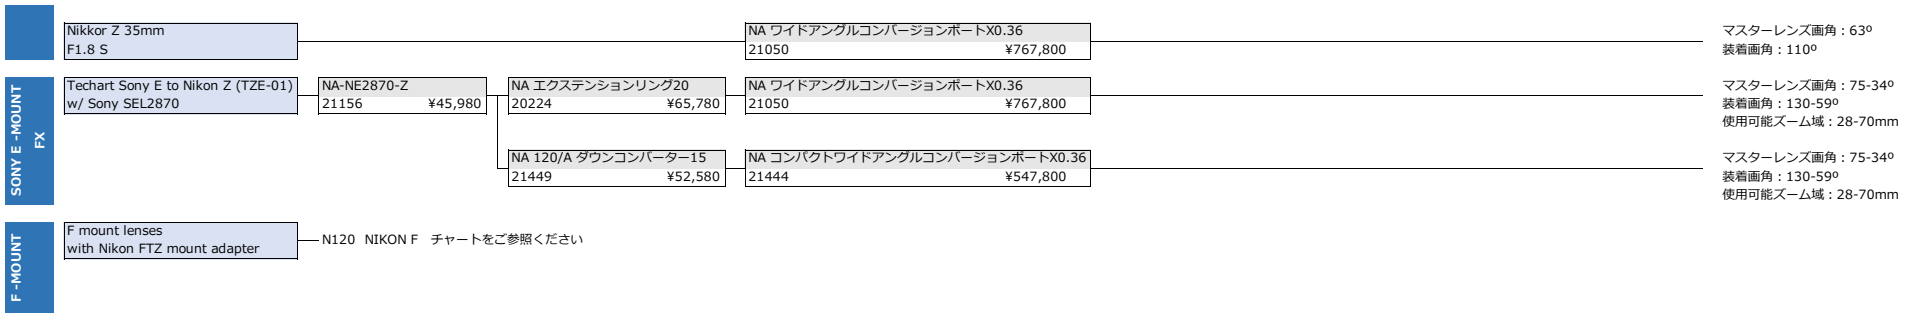

▲『NA67フリップレンズアダプター-M67』または『NA バヨネットM67アダプター-II』取付可能