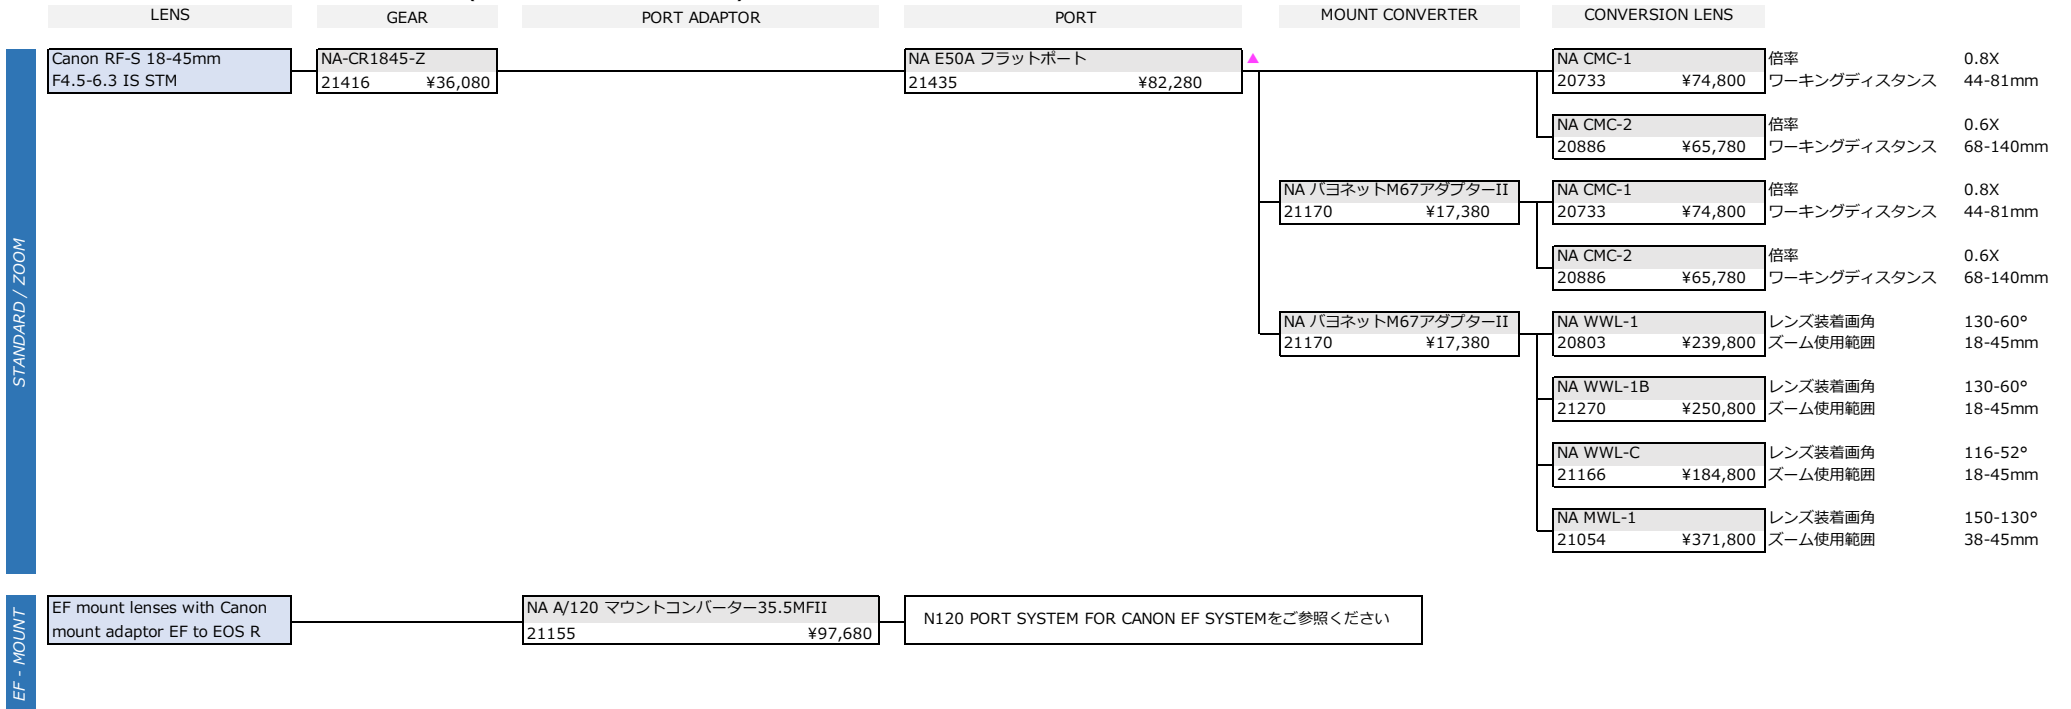

N100 PORT SYSTEM FOR CANON RF SYSTEM
(RF-S & EF-Mount Format Lens)

▲ 『NA67フリップレンズアダプター-M67』 または 『NA バヨネットM67アダプターII』 取付可能