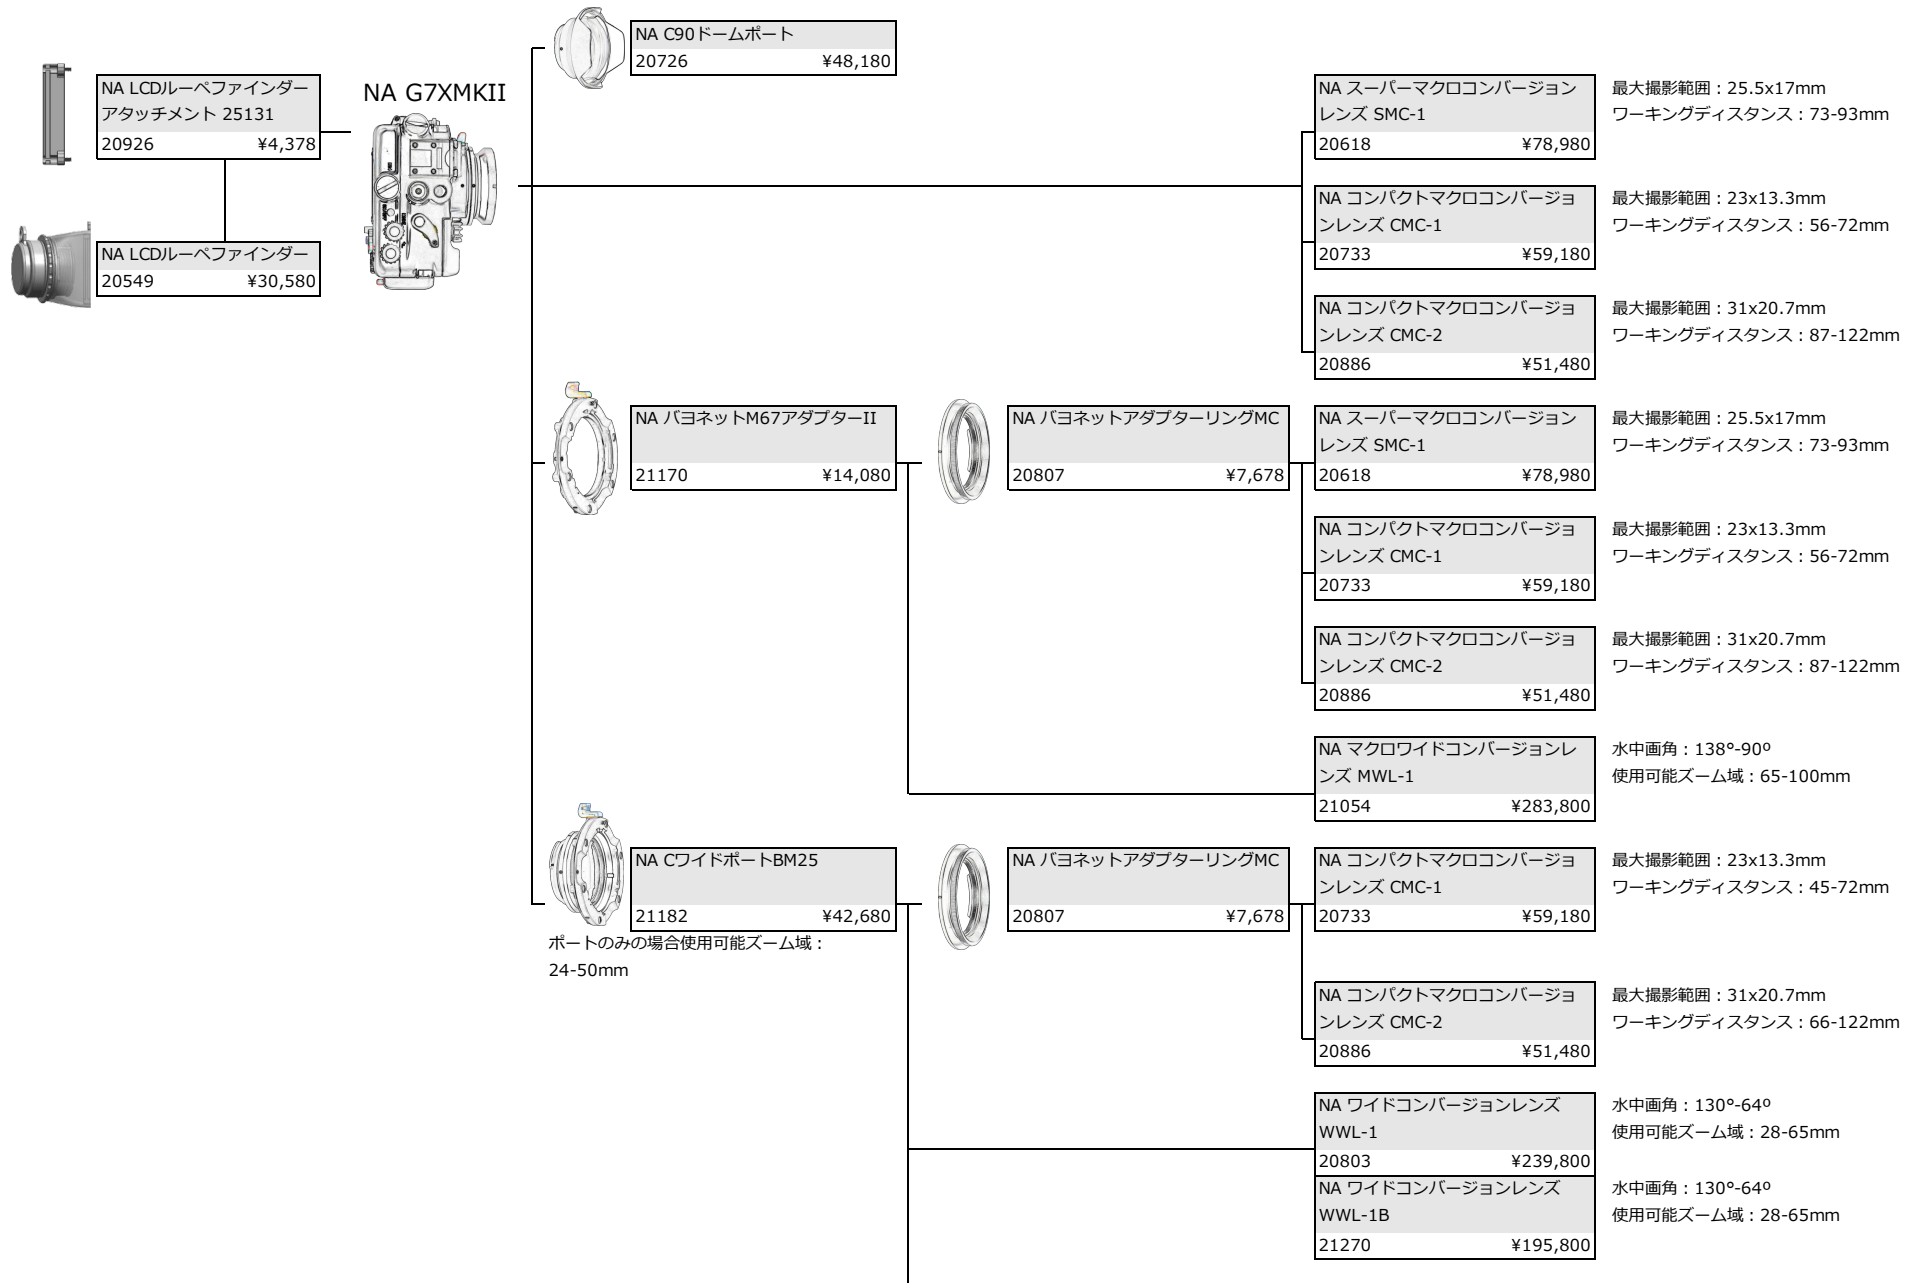

# NA G7XMKII

NA ワイドコンバージョンレンズ	
WWL-C	
21166	¥140,800

水中画角：130°-71°  
使用可能ズーム域：24-50mm