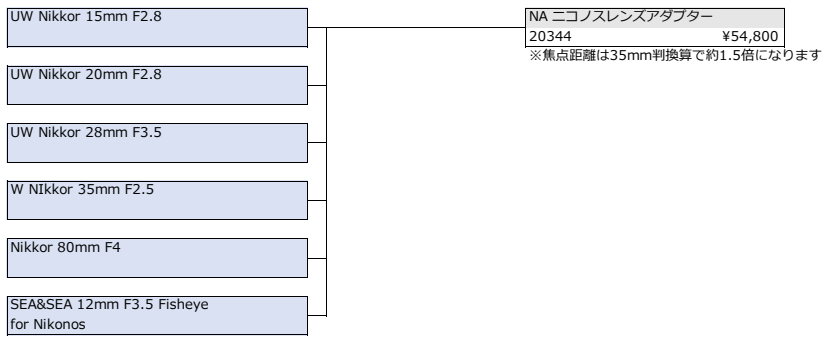

MACRO

STANDARD / ZOOM

MACRO / WIDE

WIDE / ZOOM

ZOOM

FISHEYE / Z

NIKONOS

- ▲ 『NA67フリップレンズアダプター-M67』 取付可能
- ▲ 『NA67フリップレンズアダプター-M77』 取付可能
- 『NAワイドコンバージョンレンズWWL-1』 取付可能
- 『NAワイドコンバージョンレンズWWL-C』 取付可能 (焦点距離17mmでケラレなく撮影可能)
- 『NAマクロワイドコンバージョンレンズMWL-1』 取付可能
- ★ 『NA NEX5/NEX5R/NEX5N/A5000』 ではSEA&SEAタイプの光ファイバーコネクターが使用できません