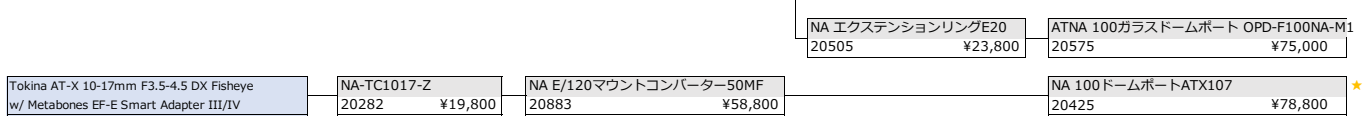

MACRO

STANDARD / ZOOM

MACRO / WIDE

WIDE / ZOOM

ZOOM

FISHEYE / Z

NIKONOS

- ▲ 『NA67フリップレンズアダプター-M67』 取付可能
- ▲ 『NA67フリップレンズアダプター-M77』 取付可能
- 『NAワイドコンバージョンレンズWWL-1』 取付可能
- 『NAワイドコンバージョンレンズWWL-C』 取付可能 (焦点距離17mmでケラレなく撮影可能)
- 『NAマクロワイドコンバージョンレンズMWL-1』 取付可能
- ★ 『NA NEX5/NEX5R/NEX5N/A5000』 ではSEA&SEAタイプの光ファイバーコネクターが使用できません