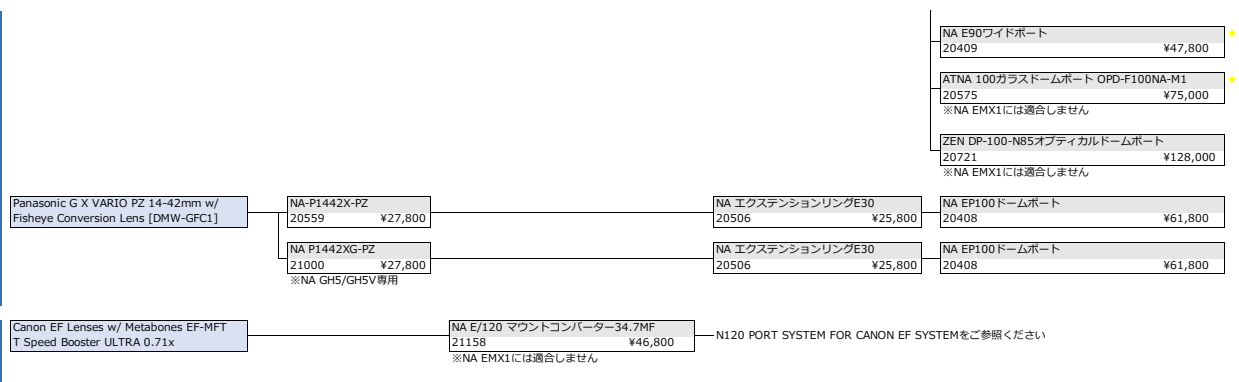

EF LENSES

NA E90ワイドポート 20409	¥47,800	*
ATNA 100ガラスドームポート OPD-F100NA-M1 20575	¥75,000	*
※NA EMX1には適合しません		
ZEN DP-100-N85オプティカルドームポート 20721	¥128,000	
※NA EMX1には適合しません		

Panasonic G X VARIO PZ 14-42mm w/ Fisheye Conversion Lens [DMW-GFC1]	NA-P1442X-PZ 20559	¥27,800	NA エクステンションリングE30 20506	¥25,800	NA EP100ドームポート 20408	¥61,800
	NA P1442XG-PZ 21000	¥27,800	NA エクステンションリングE30 20506	¥25,800	NA EP100ドームポート 20408	¥61,800
	※NA GH5/GH5V専用					

Canon EF Lenses w/ Metabones EF-MFT T Speed Booster ULTRA 0.71x	NA E/120 マウントコンバーター-34.7MF 21158	¥46,800	N120 PORT SYSTEM FOR CANON EF SYSTEMをご参照ください			
	※NA EMX1には適合しません					

- ▲ 『NA67フリップレンズアダプター-M67』 取付可能
- ▲ 『NA67フリップレンズアダプター-M77』 取付可能
- 『NAワイドコンバージョンレンズWWL-1』 取付可能
- 『NAマクロワイドコンバージョンレンズMWL-1』 取付可能
- 『NAワイドコンバージョンレンズWWL-C』 取付可能 (焦点距離17mmでケラレなく撮影可能)
- 『NA GH5/GH5V』 で使用する場合は別売の『NA-O1250PZギアパーツ』 20989 ¥1,800が必要です
- 『NA GH5/GH5V』 専用。他のハウジングで使用する場合は別売の『NA-O1250PGXギアパーツ』 20990 ¥1,800が必要です
- カメラ側で「水中ワイドモード(12mm)」または「水中マクロモード(50mm)」に設定時のみ使用可能 (ズーム操作はできません)
- 『NA OMD EMS』 には適合しません
- 『NA EMX1』 には適合しません
- アスペクト比「4:3」の設定時は四隅に若干のケラレが発生します