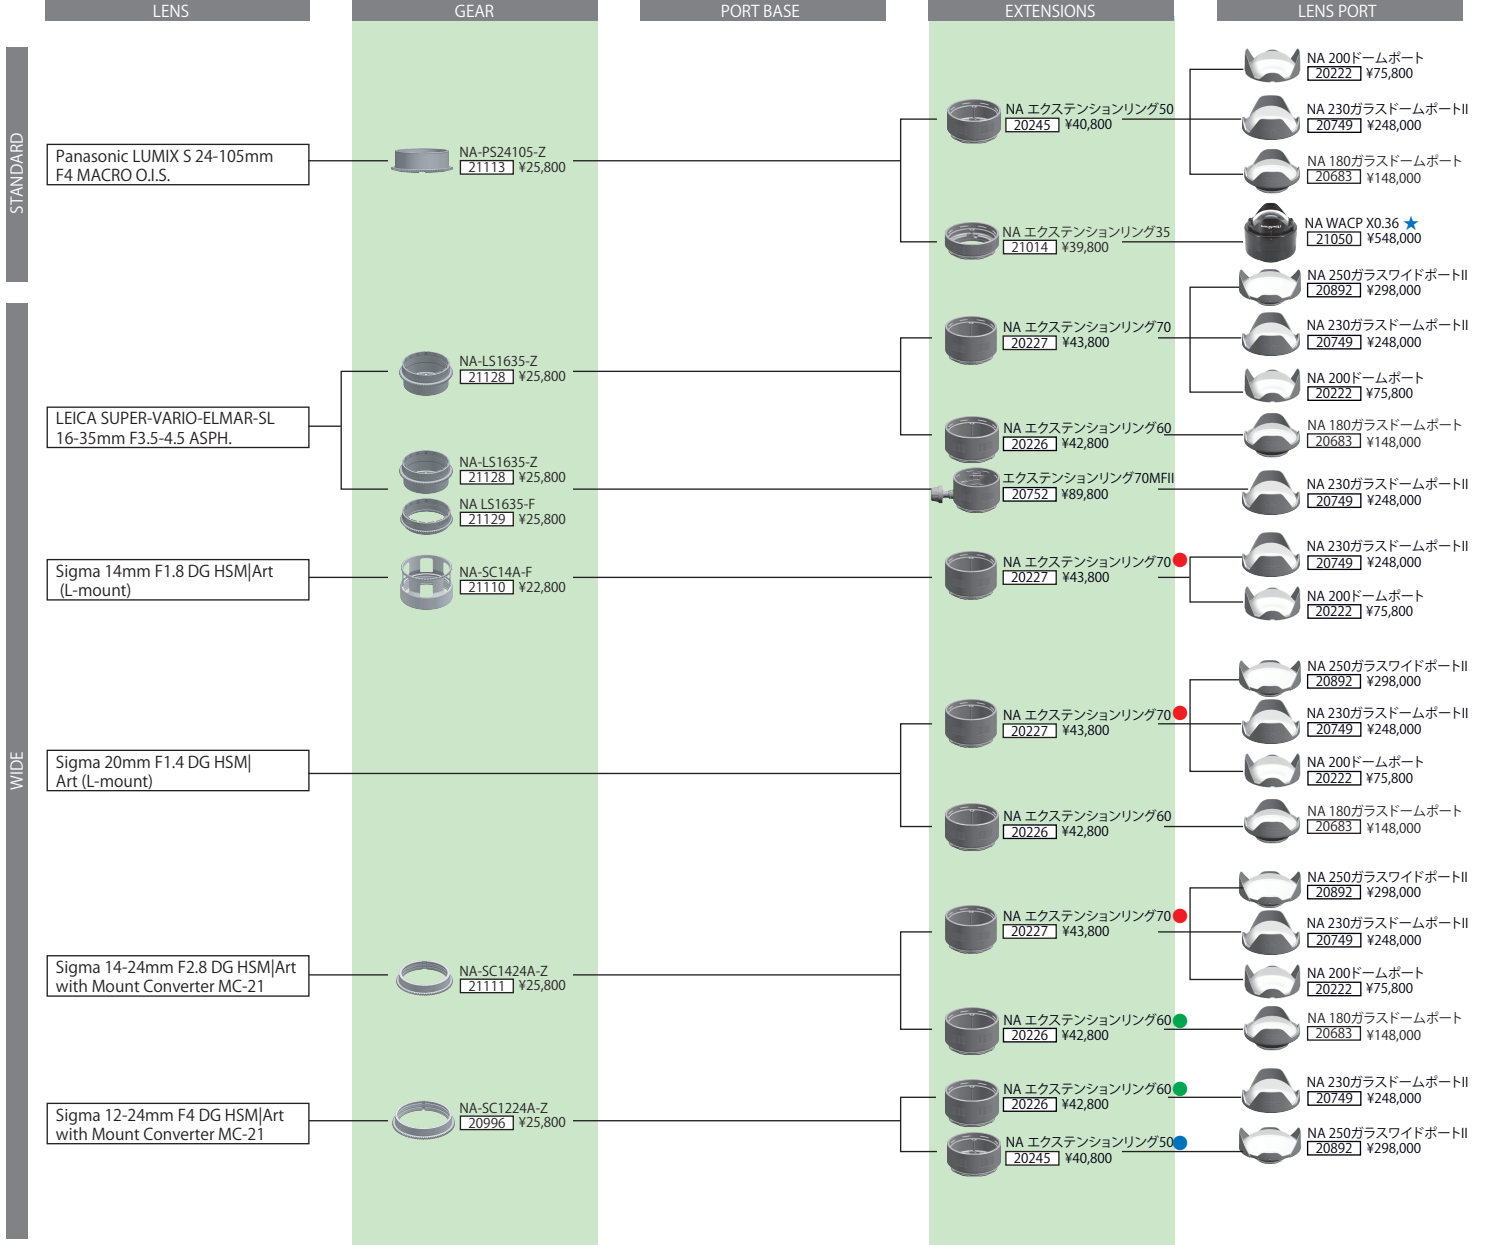

# Nauticam Port System for Panasonic L mount

\*逆光時の撮影の際、ポート内のレンズやギアなどの反射がポートに写り込む場合があります。その際は、写り込みのない位置で撮影してください。

※価格は税別です。

●シリアルナンバー“A201966”以降の製品が適合 ●シリアルナンバー“A143566”以降の製品が適合 ●シリアルナンバー“A213191”以降の製品が適合 ★ズーム域28-32mmで撮影可能