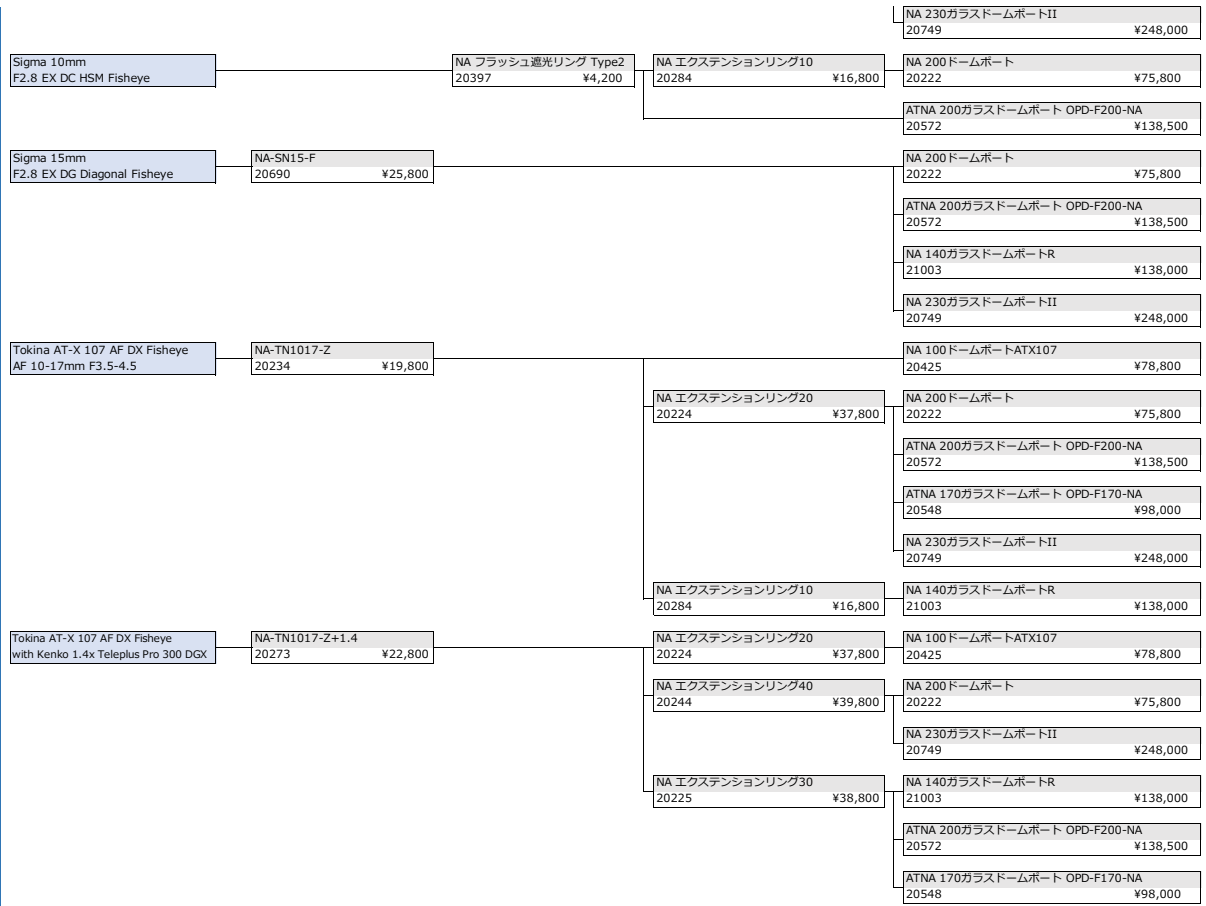

- ▲ 『NA67フリップレンズアダプター-M67』 取付可能
- 『NAマクロワイドコンバージョンレンズMWL-1』 取付可能
- ★ フルサイズ撮影時はフードを取り外してください
- ★ フルサイズではワイド端の撮影ができません