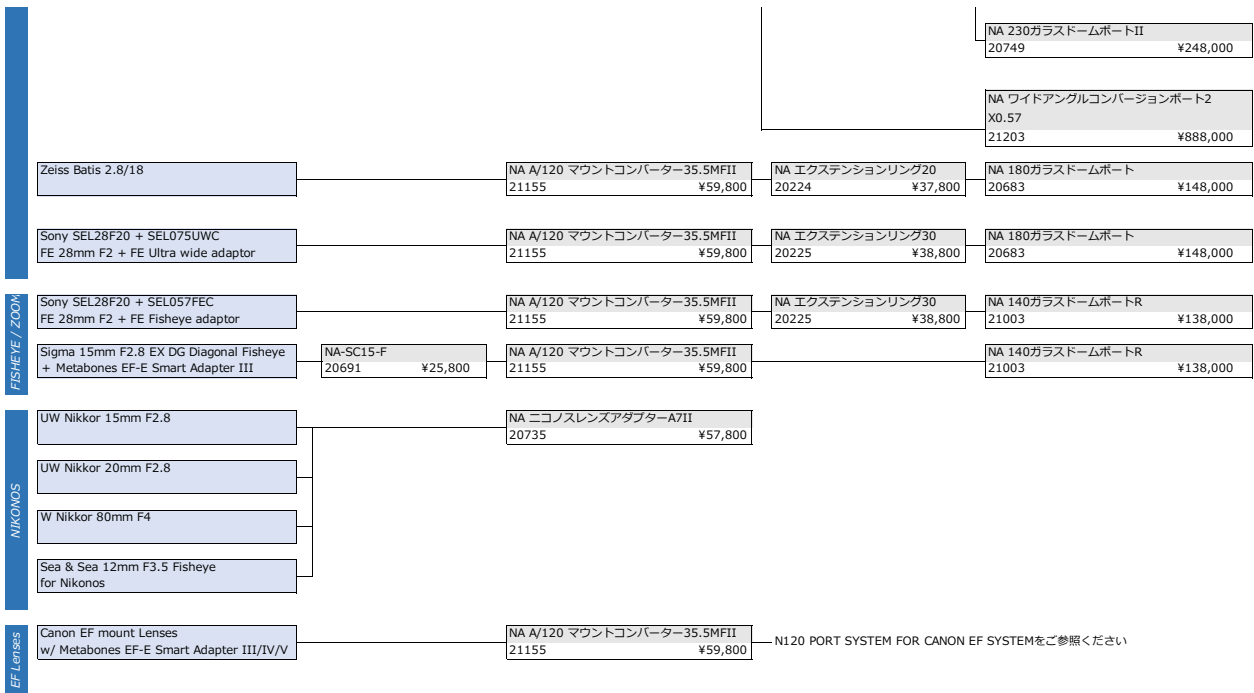

LENS	GEAR	PORT ADAPTOR	EXTENSION RING	LENS / PORT
MACRO Sony SEL50M28 FE 50mm F2.8 Macro			NA エクステンションリングA40 20817 ¥38,800	NA E32Aフラットポート 20810 ¥44,800 ▲
	NA-SE90-F 20768 ¥22,800			NA E105Aマクロポート 20776 ¥54,800 ▲
MACRO / WIDE Laowa 24mm F14 2X Macro Probe	NA-Laowa24mmF14MPギア セット-N120 21133 ¥59,800	NA A/120 マウントコンバーター-35.5MFII 21155 ¥59,800	NA エクステンションリング 70MFII 20752 ¥89,800	NA Laowa24mmF14MPポート-120 21132 ¥99,800
	Sony SEL2470GM FE 24-70mm F2.8 GM	NA-SFE2470GMA-Z 20885 ¥22,800 NA-SFE2470GMA-F 20884 ¥22,800	NA A/120 マウントコンバーター-35.5MFII 21155 ¥59,800	NA エクステンションリング60 20226 ¥42,800
Sony SEL2470Z Vario-Tessar T* FE 24-70mm F4 ZA OSS	NA-SE2470AMF-Z 20836 ¥26,800 NA-SE2470AMF-F 20837 ¥36,800	NA A/120 マウントコンバーター-35.5MFII 21155 ¥59,800	NA エクステンションリング30 20225 ¥38,800	NA 180ガラスドームポート 20683 ¥148,000
Sony SEL28F20 FE 28mm F2	NA-SFE28A-F 20835 ¥26,800			NA E32Aフラットポート 20810 ¥44,800 ▲
STANDARD / ZOOM Sony SEL2870 FE 28-70mm F3.5-5.6 OSS	NA-SE2870A-Z 20642 ¥34,800			NA E2870A7IIフラットポート 20734 ¥49,800 ▲
		NA A/120 マウントコンバーター-35.5MFII 21155 ¥59,800	NA エクステンションリング20 20224 ¥37,800	NA ワイドアングルコンバージョンポートX0.36 21050 ¥548,000
Tamron 28-75mm F2.8 Di III RXD	N A-STE2875-Z 21209 ¥23,800 N A-STE2875-F 21210 ¥23,800	NA A/120 マウントコンバーター-35.5MFII 21155 ¥59,800	NA エクステンションリング50 20245 ¥40,800	NA 200ドームポート 20222 ¥75,800
				NA 180ガラスドームポート 20683 ¥148,000
				NA 230ガラスドームポートII 20749 ¥248,000
			NA エクステンションリング35 21014 ¥39,800	NA ワイドアングルコンバージョンポートX0.36 21050 ¥548,000 *ズーム28mm-45mmで使用可能
Sony SEL35F28Z Sonnar T* FE 35mm F2.8 ZA				NA E23A フラットポート 21087 ¥42,800 ▲
				NA E35Aワイドポート 20641 ¥59,800
Sony SEL55F18Z AE Sonnar T* FE 55mm F1.8 ZA				NA E55Aフラットポート 20716 ¥48,800 ▲
Sony SEL1224GM FE 12-24mm F2.8 GM	NA-SFE1224GM-Z 21255 ¥24,800 NA-SFE1224GM-F 21256 ¥24,800	NA A/120 マウントコンバーター-35.5MFII 21155 ¥59,800	NA エクステンションリング55 20556 ¥41,800	NA 230ガラスドームポートII 20749 ¥248,000
	Sony SEL1224G FE 12-24mm F4 G	NA-SFE1224-Z 21005 ¥22,800 NA-SFE1224-F 21006 ¥22,800	NA A/120 マウントコンバーター-35.5MFII 21155 ¥59,800	NA エクステンションリング40 20244 ¥39,800
Sigma 14-24mm F2.8 DG DN	NA-SLE1424-Z 21194 ¥25,800	NA A/120 マウントコンバーター-35.5MFII 21155 ¥59,800	NA エクステンションリング60 20226 ¥42,800	NA 200ドームポート 20222 ¥75,800
			NA エクステンションリング50 20245 ¥40,800	NA 250ガラスワイドポートII 20892 ¥298,000
				NA 230ガラスドームポートII 20749 ¥248,000
			NA エクステンションリング40 20244 ¥39,800	NA 180ガラスドームポート 20683 ¥148,000
			NA エクステンションリング25 21013 ¥38,800	NA ワイドアングルコンバージョンポート2 X0.57 21203 ¥888,000 *ズーム20mm以上で使用可能
	NA-SLE1424-Z 21194 ¥25,800 NA-SLE1424-F 21195 ¥25,800	NA A/120 マウントコンバーター-35.5MFII 21155 ¥59,800	NA エクステンションリング50MF 21147 ¥49,800	NA 230ガラスドームポートII 20749 ¥248,000 *ズーム20mm以上で使用可能
Sony SEL1635GM FE 16-35mm F2.8 GM	NA-SFE1635GMA-Z 21017 ¥22,800 NA-SFE1635GMA-F 21018 ¥22,800	NA A/120 マウントコンバーター-35.5MFII 21155 ¥59,800	NA エクステンションリング70 20227 ¥43,800	NA 230ガラスドームポートII 20749 ¥248,000
			NA エクステンションリング60 20226 ¥42,800	NA 180ガラスドームポート 20683 ¥148,000
			NA エクステンションリング30 20225 ¥38,800	NA ワイドアングルコンバージョンポート2 X0.57 21203 ¥888,000
Sony SEL1635Z Vario-Tessar T* FE 16-35mm F4 ZA OSS	NA-SE1635A-Z 20724 ¥24,800			NA 180Aガラスドームポート 20819 ¥148,000
			NA エクステンションリングA30 20816 ¥37,800 NA エクステンションリングA50 20818 ¥39,800	
	NA-SE1635A-Z 20724 ¥24,800 NA-SE1635A-F 20746 ¥24,800	NA A/120 マウントコンバーター-35.5MFII 21155 ¥59,800	NA エクステンションリング60 20226 ¥42,800	NA 230ガラスドームポートII 20749 ¥248,000
			NA エクステンションリング50 20245 ¥40,800	NA 180ガラスドームポート 20683 ¥148,000
			NA エクステンションリング10 20284 ¥16,800	NA ワイドアングルコンバージョンポート2 X0.57 21203 ¥888,000
Tamron 17-28mm F2.8 Di III RXD	N A-STE1728-Z 21207 ¥23,800 N A-STE1728-F 21208 ¥23,800	NA A/120 マウントコンバーター-35.5MFII 21155 ¥59,800	NA エクステンションリング40 20244 ¥39,800	NA 200ドームポート 20222 ¥75,800
				NA 180ガラスドームポート 20683 ¥148,000